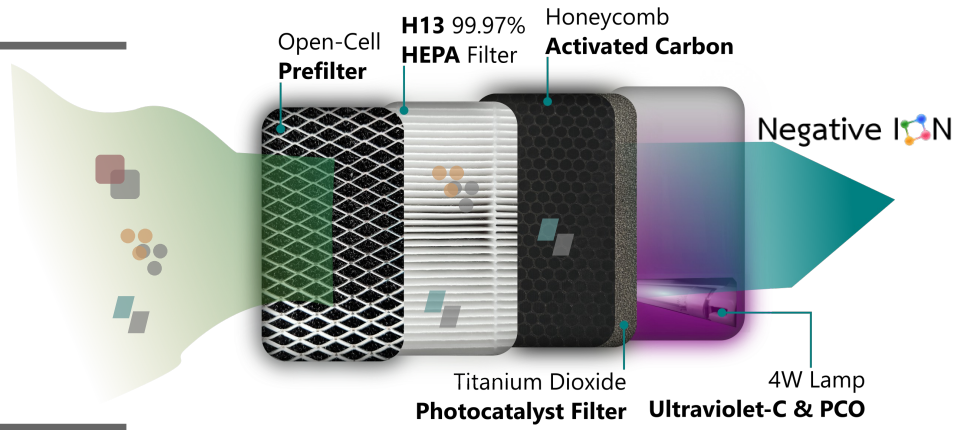

Diagram

Contaminant ชนิดมลพิษ

- Large Particles
  ฝุ่นผงขนาดใหญ่
- Small Particles
  ฝุ่นผงขนาดเล็ก
- Odor & Vapor
  กลิ่นและไอสารเคมี

Key Features

กรองมลพิษ ฝุ่น PM2.5 หมอกควัน บุหรี่ ไร้มลพิษ สารเคมีในอากาศ เชื้อโรค ไวรัส แบคทีเรีย รา เกสร กลิ่นอับชื้น สารอินทรีย์ ภูมิแพ้ เป็นต้น

Frame and Housing	Impact and rust resistant plastic material preventing electrical shock & easy to clean โครงสร้างผลิตจากพลาสติก กันกระแทก กันสนิม และ ป้องกันการลัดไฟฟ้า ทำความสะอาดได้ง่าย
Remove Particulates	TRUE HEPA filter 99.97% (Class H13) traps dust virus mold and bacteria with replacement indicator HEPA เกรด H13 ประสิทธิภาพ 99.97% HEPA เกรด H13 สามารถดักจับฝุ่นละอองและเชื้อโรคขนาดเล็กได้ถึง 0.1 ไมครอน ฝุ่น PM2.5 ไวรัส เชื้อรา และ แบคทีเรีย
Absorb Gas and Odor	Honeycomb activated carbon filter ไส้กรองกลิ่น Activated Carbon ที่สามารถดูดซับกลิ่นและไอสารระเหย
Longer Filter Life	Washable Open-cell prefilter ไส้กรองที่เรียงจากหยาบไปละเอียด โดยที่ prefilter สามารถล้างทำความสะอาดได้
Germ Control	4W UV-C lamp with TiO2 photocatalyst filter with Al reflector for airborne germ control ฆ่าเชื้อโรคในอากาศด้วย UV-C 4W พร้อมแผ่นคุมสะท้อนแสง และ ไส้กรอง TiO2 สำหรับปฏิกิริยา PCO
Refreshing Air	Negative Ion Generator สร้างประจุลบเพื่อเพิ่มความสดชื่นของอากาศ
Air Quality Sensor	PM 2.5 particulate sensor / Automatic Speed ระบบวัดคุณภาพอากาศ PM 2.5 แสดงด้วยแถบสีบนตัวเครื่อง พร้อมปรับแรงลมอัตโนมัติตามความเหมาะสม 3 ระดับ
User Friendly	Replacement / Child Lock / Sleep Mode / Timer / Speed Adjustment / Remote Controller and Wifi connection เตือนเปลี่ยนไส้กรอง / ป้องกันเด็กเล็ก / โหมดขณะนอนหลับ / ตั้งเวลาเปิดปิด / ปรับแรงลม / รีโมทไร้สาย และสามารถควบคุมและแสดงค่าผ่านโทรศัพท์มือถือโดยใช้ Wifi เชื่อมต่อกับอินเทอร์เน็ต
Additional Features	Temperature and humidity sensors and display แสดงระดับอุณหภูมิและความชื้นในอากาศ

Specifications

Model	CRL-M2
Dimensions	425mm X 220mm X 630mm / 8.5kg
Input & Power	110V – 220V / 50 Hz 55 W
Maximum Flow Rate	205 CFM (350 CMH)
Noise	<55 dB (A)
Area	18 (8 ACH)/ 72 (2 ACH) sq.m (2.4 m ceiling)
CADR	Particulate 205 CFM (350 CMH) / Formaldehyde >70 CFM (120 CMH)
Standards	CE